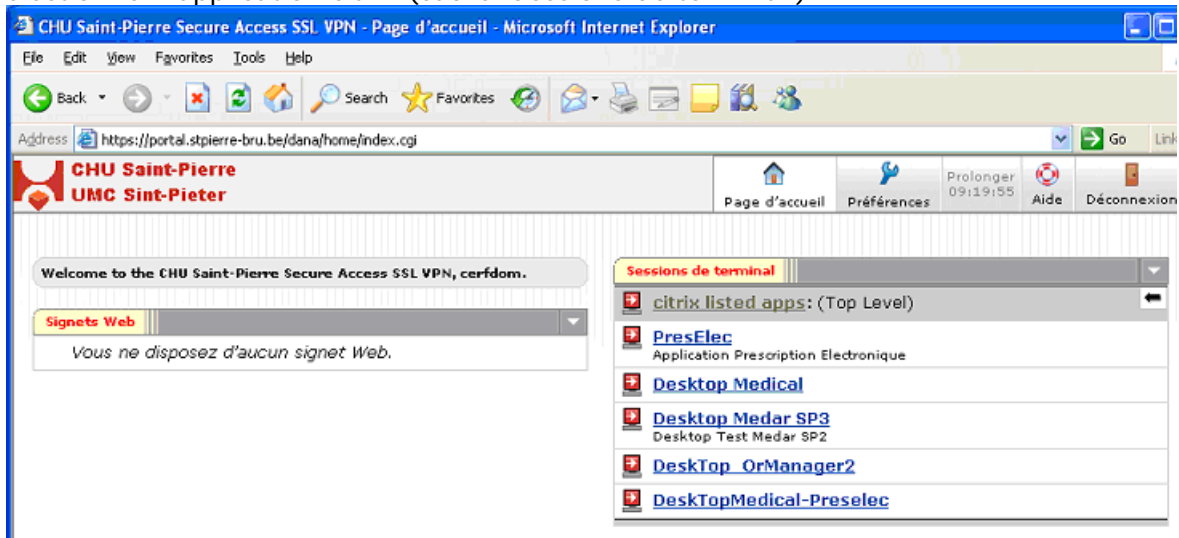

Connexion distante au site du CHU Saint-Pierre

Ouvrir une page web à l'adresse <http://portal.stpierre-bru.be>

Introduire votre Username, votre Password
 Conserver le Domain 'LDAP realm'
 Cliquer sur 'Sign In'

Sélectionner l'application citrix (cadre 'Sessions de terminal')

Si vous avez déjà installé Citrix, passez directement à la page 8

Si c'est votre première connexion, l'installation de Citrix vous sera proposée