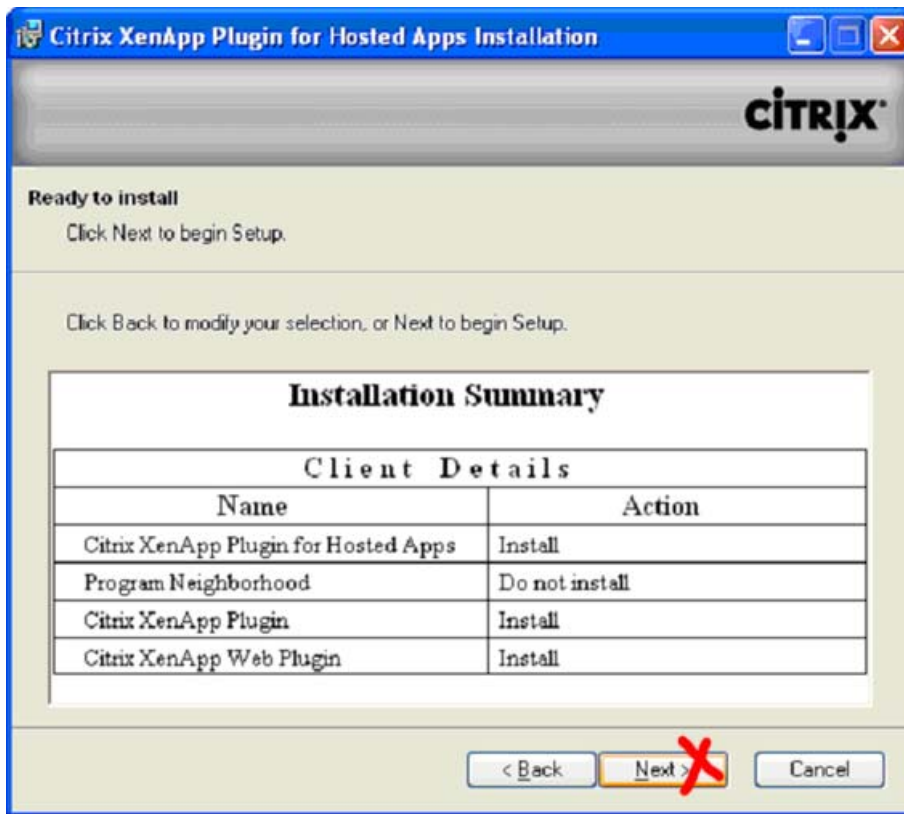

Connexion distante au site du CHU Saint-Pierre

Ouvrir une page web à l'adresse <http://portal.stpierre-bru.be>

Introduire votre Username, votre Password
 Conserver le Domain 'LDAP realm'
 Cliquer sur 'Sign In'

Sélectionner l'application citrix (cadre 'Sessions de terminal')

Si vous avez déjà installé Citrix, passez directement à la page 8

Si c'est votre première connexion, l'installation de Citrix vous sera proposée

Next

Next (ne rien introduire en 'Server address')

Next

Next

Next

patientez... une fois terminé, cliquez sur 'Finish'

Connexion à un bureau Citrix

Une fois terminé, fermer la session Citrix et la connexion VPN (bouton 'déconnexion' en haut à droite de la fenêtre de connexion vpn)