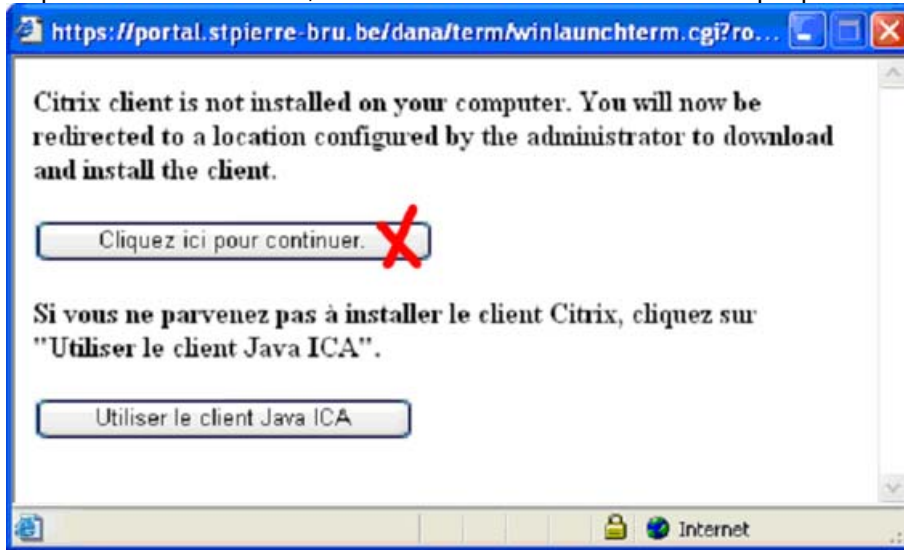

Connexion distante au site du CHU Saint-Pierre

Ouvrir une page web à l'adresse <http://portal.stpierre-bru.be>

Introduire votre Username, votre Password
 Conserver le Domain 'LDAP realm'
 Cliquer sur 'Sign In'

Sélectionner l'application citrix (cadre 'Sessions de terminal')

Si vous avez déjà installé Citrix, passez directement à la page 8

Si c'est votre première connexion, l'installation de Citrix vous sera proposée