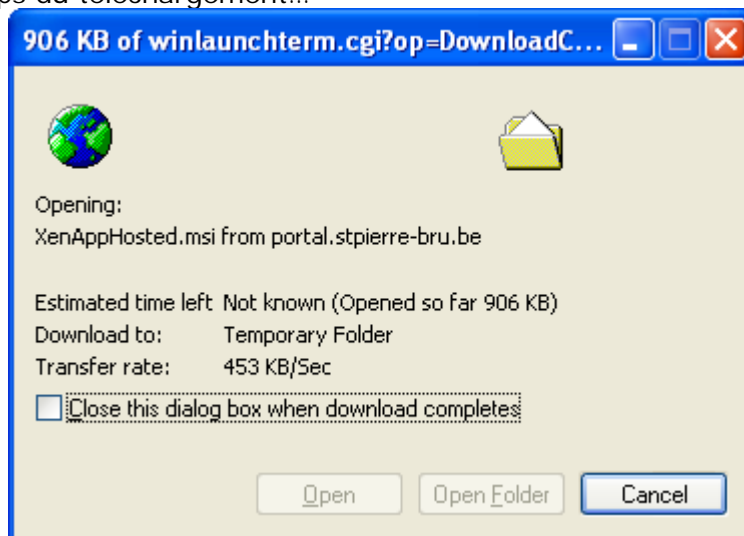

Patientez le temps du téléchargement...