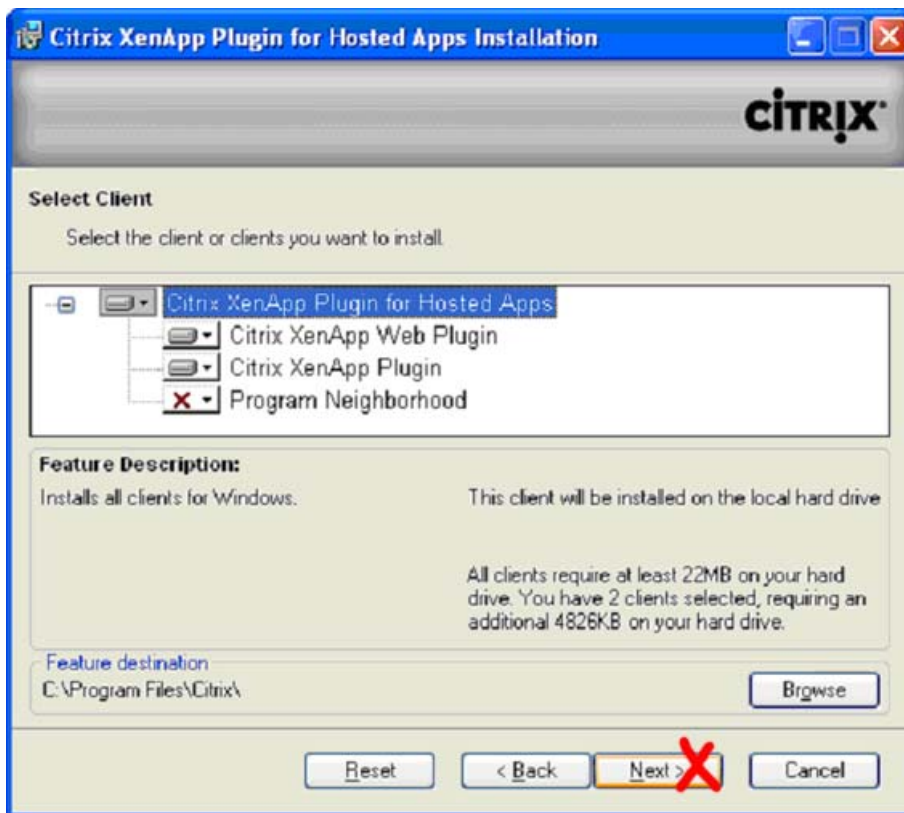

Next (ne rien introduire en 'Server address')