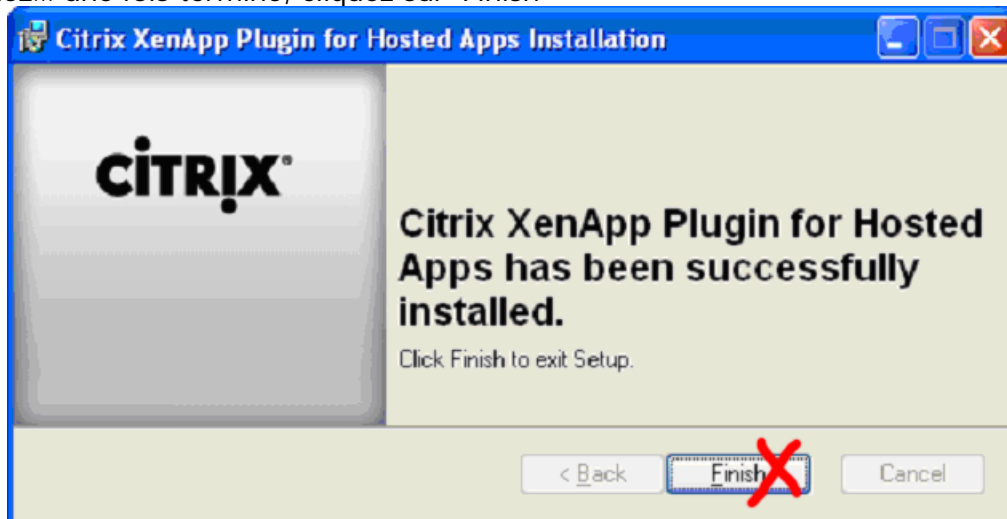

Connexion distante au site du CHU Saint-Pierre

Ouvrir une page web à l'adresse <http://portal.stpierre-bru.be>

Introduire votre Username, votre Password
 Conserver le Domain 'LDAP realm'
 Cliquer sur 'Sign In'

Next

Next (ne rien introduire en 'Server address')

Next

Next

Next

patientez... une fois terminé, cliquez sur 'Finish'

Connexion à un bureau Citrix

Une fois terminé, fermer la session Citrix et la connexion VPN (bouton 'déconnexion' en haut à droite de la fenêtre de connexion vpn)