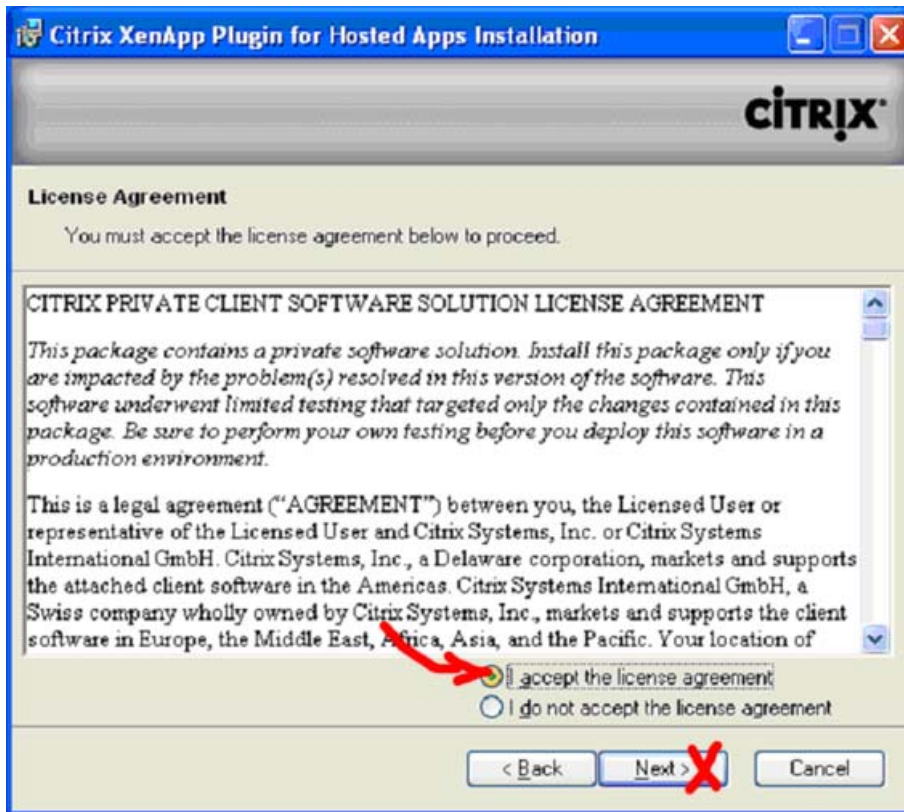

Sélectionner l'application citrix (cadre 'Sessions de terminal')

Si vous avez déjà installé Citrix, passez directement à la page 8

Si c'est votre première connexion, l'installation de Citrix vous sera proposée

Confirmez l'installation en cliquant 'Run'

Patientez le temps du téléchargement...

Confirmez l'installation en cliquant 'Run'

Confirmez la langue

L'installation commence dès que vous cliquez sur 'Next'

Confirmez votre accord de license