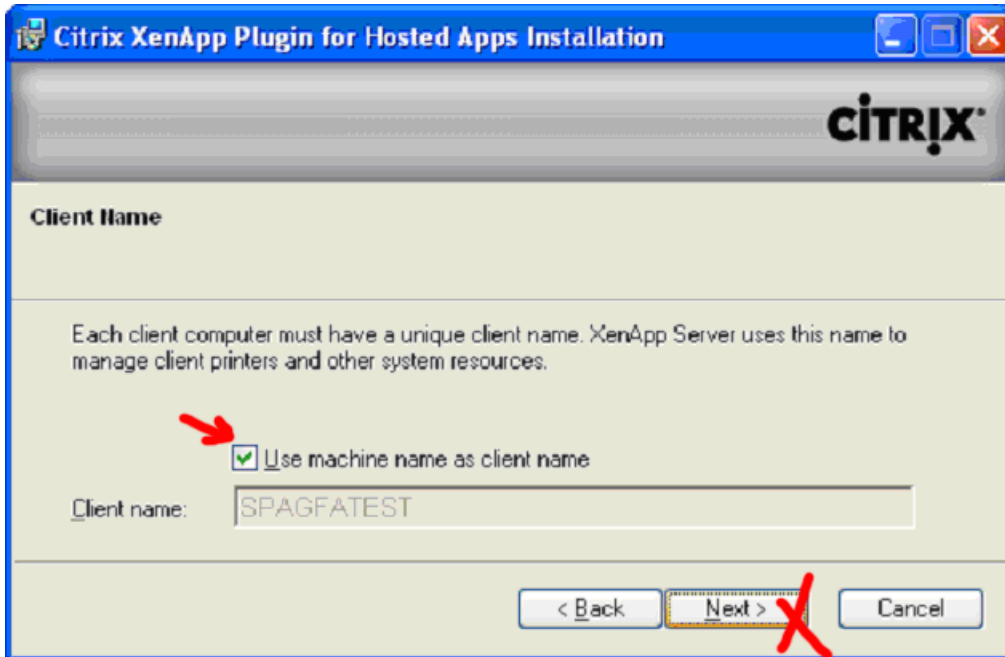

Next

Next (ne rien introduire en 'Server address')

Next

Next

Next

patientez... une fois terminé, cliquez sur 'Finish'

Connexion à un bureau Citrix

Une fois terminé, fermer la session Citrix et la connexion VPN (bouton 'déconnexion' en haut à droite de la fenêtre de connexion vpn)