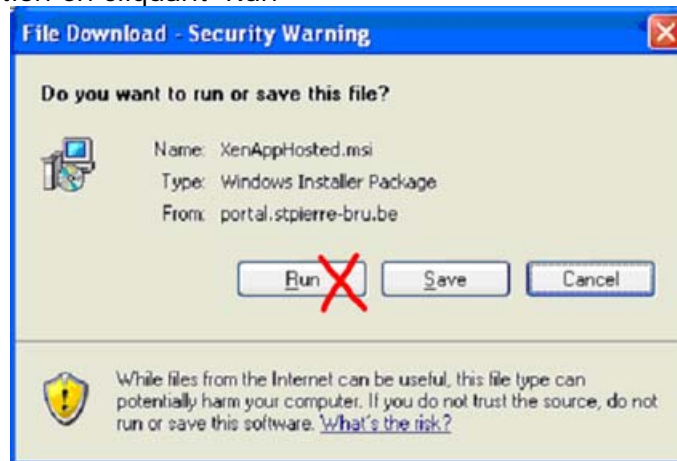

Confirmez l'installation en cliquant 'Run'