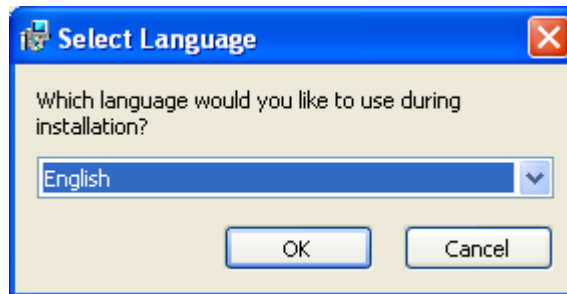

Sélectionner l'application citrix (cadre 'Sessions de terminal')

Si vous avez déjà installé Citrix, passez directement à la page 8

Si c'est votre première connexion, l'installation de Citrix vous sera proposée

Confirmez l'installation en cliquant 'Run'

Patientez le temps du téléchargement...

Confirmez l'installation en cliquant 'Run'

Confirmez la langue

L'installation commence dès que vous cliquez sur 'Next'

Confirmez votre accord de license