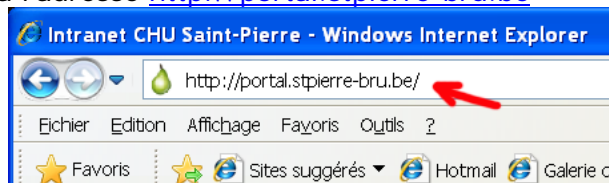

Connexion distante au site du CHU Saint-Pierre

Ouvrir une page web à l'adresse <http://portal.stpierre-bru.be>

Introduire votre Username, votre Password
 Conserver le Domain 'LDAP realm'
 Cliquer sur 'Sign In'

Sélectionner l'application citrix (cadre 'Sessions de terminal')

Si vous avez déjà installé Citrix, passez directement à la page 8

Si c'est votre première connexion, l'installation de Citrix vous sera proposée