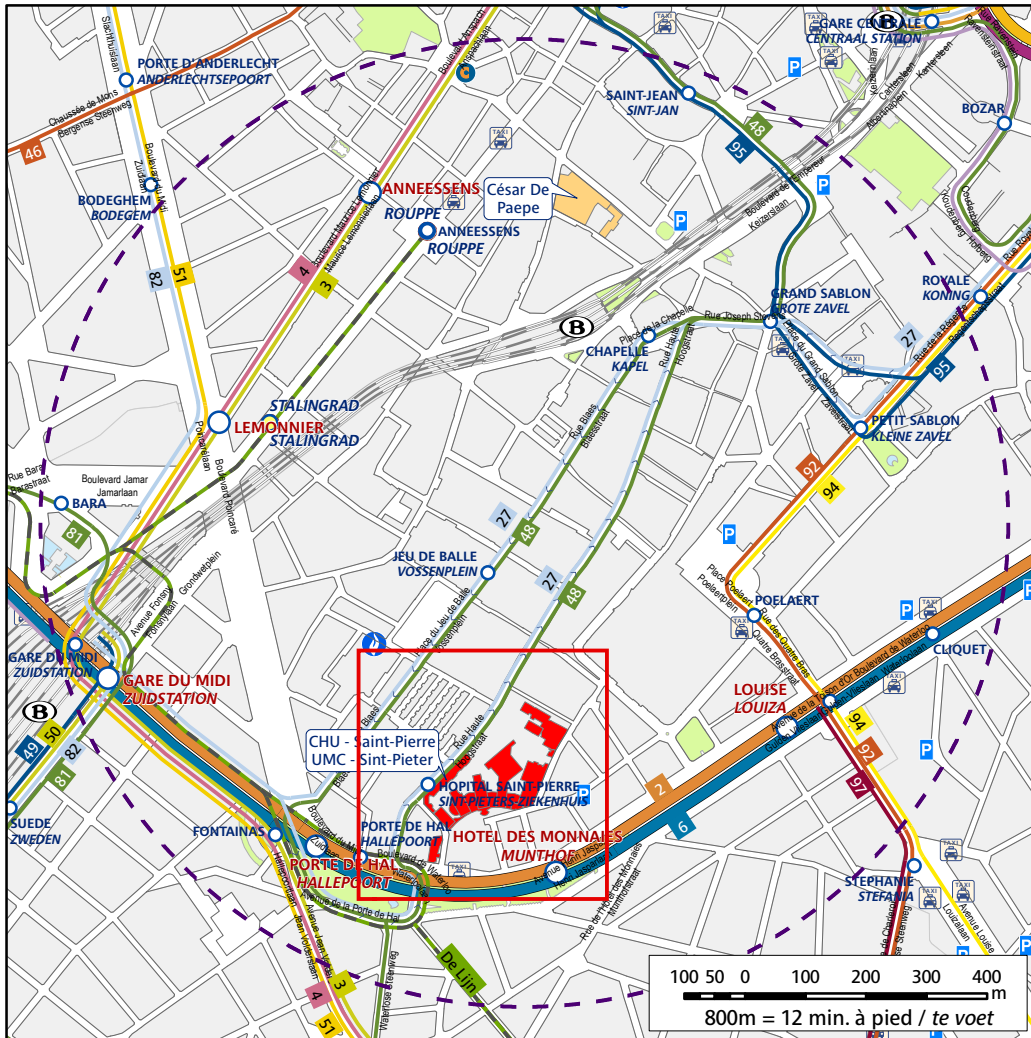

CHU - Saint-Pierre
UMC - Sint-Pieter

CHU St-Pierre | UMC St-Pieter

Rue Haute, 322 - 1000 Bruxelles
Hoogstraat, 322 - 1000 Brussel

Tel : 02 535 31 11
Fax : 02 535 40 06
www.stpierre-bru.be

Les données représentées sont telles que communiquées par le gestionnaire concerné
De onderstaande gegevens werden ons meegedeeld door hun beheerder

Légende - Legende

- Entrée du bâtiment
  Ingang van het gebouw
- Entrée cycliste
  Ingang fietsers
- Equipements cyclables
  Fietsuitrustingen
- Parking vélos
  Fietsparking
- Livraisons
  Leveringen
- Entrée parking
  Ingang parking
- Navette -> César De Paepe
  Pendeldienst -> Cesar De Paepe
- Parking public
  Openbare parking
- Sortie de métro + numéro
  Uitgang metro + nummer
- CAMBIO - Voiture partagée
  CAMBIO - Autodelen
- Taxis
  Taxi's
- Commissariat de Police
  Politiecommissariaat
- Maison communale
  Gemeentehuis
- Accessible aux PMR
  Toegankelijk voor PBM's
- Points de vente STIB
  Verkooppunten MIVB

bruxellesmobilité
mobilbrussel

Cartographie
STIB-DOT
Cartografie
MIVB-DVA

Réalisé avec
Brussels UrbIS®©
Distribution & Copyright CIRB

Vervezelikt met
Brussels UrbIS®©
Verdeling & Copyright CIRB

n° 119
Edition / Uitgave
2009/06
Réseau / Network
06.04.2009