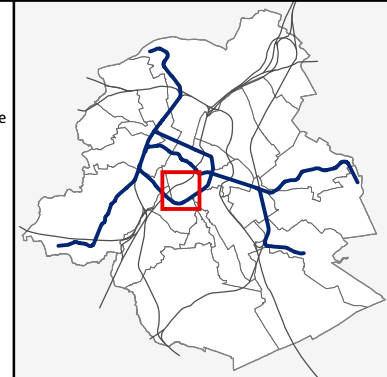

Légende - Legende

- Entrée du bâtiment
  Ingang van het gebouw
- Entrée cycliste
  Ingang fietsers
- Equipements cyclables
  Fietsuitrustingen
- Parking vélos
  Fietsparking
- Livraisons
  Leveringen
- Entrée parking
  Ingang parking
- Navette -> César De Paepe
  Pendeldienst -> Cesar De Paepe
- Parking public
  Openbare parking
- Sortie de métro + numéro
  Uitgang metro + nummer
- CAMBIO - Voiture partagée
  CAMBIO - Autodelen
- Taxis
  Taxi's
- Commissariat de Police
  Politiecommissariaat
- Maison communale
  Gemeentehuis
- Accessible aux PMR
  Toegankelijk voor PBM's
- Points de vente STIB
  Verkooppunten MIVB

bruxellesmobilité
mobilbrussel

Cartographie
STIB-DOT
Cartografie
MIVB-DVA

Réalisé avec
Brussels UrbIS®©
Distribution & Copyright CIRB

Vervezelikt met
Brussels UrbIS®©
Verdeling & Copyright CIRB

n° 119
Edition / Uitgave
2009/06
Réseau / Network
06.04.2009