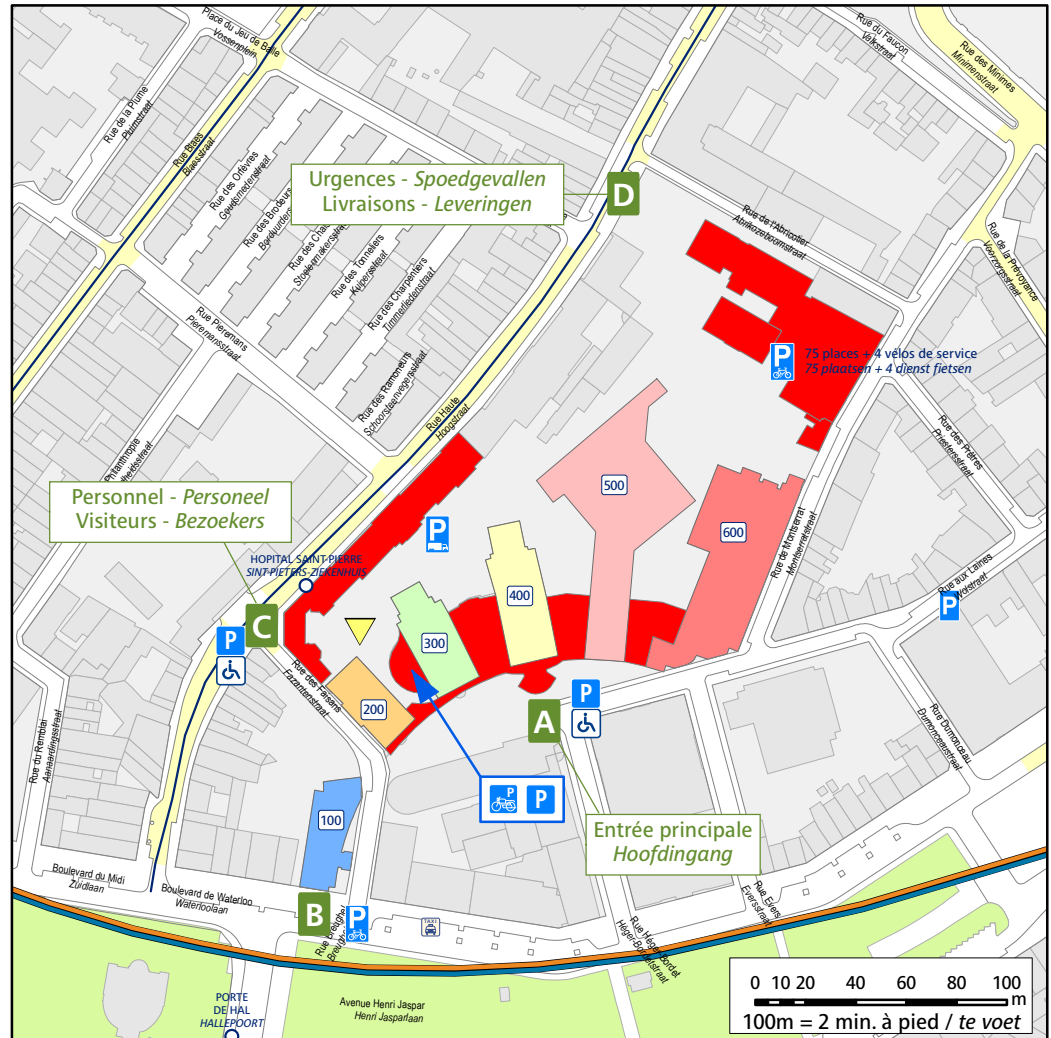

CHU - Saint-Pierre
UMC - Sint-Pieter

CHU St-Pierre | UMC St-Pieter

Rue Haute, 322 - 1000 Bruxelles
Hoogstraat, 322 - 1000 Brussel

Tel : 02 535 31 11
Fax : 02 535 40 06
www.stpierre-bru.be

Les données représentées sont telles que communiquées par le gestionnaire concerné
De onderstaande gegevens werden ons meegedeeld door hun beheerder

Légende - Legende

- Entrée du bâtiment
  Ingang van het gebouw
- Entrée cycliste
  Ingang fietsers
- Equipements cyclables
  Fietsuitrustingen
- Parking vélos
  Fietsparking
- Livraisons
  Leveringen
- Entrée parking
  Ingang parking
- Navette -> César De Paepe
  Pendeldienst -> Cesar De Paepe
- Parking public
  Openbare parking
- Sortie de métro + numéro
  Uitgang metro + nummer
- CAMBIO - Voiture partagée
  CAMBIO - Autodelen
- Taxis
  Taxi's
- Commissariat de Police
  Politiecommissariaat
- Maison communale
  Gemeentehuis
- Accessible aux PMR
  Toegankelijk voor PBM's
- Points de vente STIB
  Verkooppunten MIVB

bruxellesmobilité
mobilbrussel

Cartographie
STIB-DOT
Cartografie
MIVB-DVA

Réalisé avec
Brussels UrbIS®©
Distribution & Copyright CIRB

Vervezelikt met
Brussels UrbIS®©
Verdeling & Copyright CIRB

n° 119
Edition / Uitgave
2009/06
Réseau / Network
06.04.2009